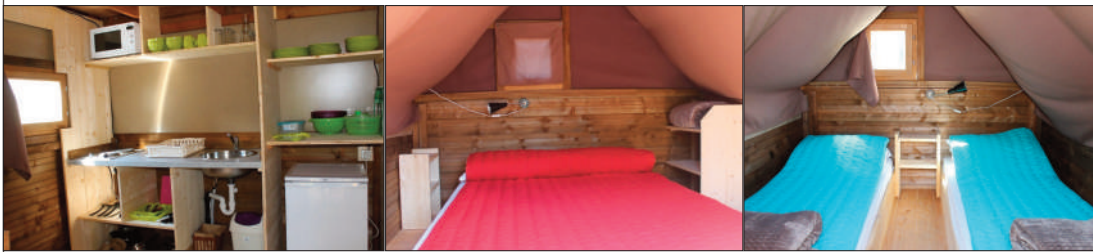

KABANAS MAXI PERCHÉE - MAXI PERCHED KABANAS

POUR 6 PERSONNES - 3 CHAMBRES TENTES PERCHÉES À L'ÉTAGE - 30m² + 10m² DE TERRASSE.

For 6 people - 3 bedroom tents on terrace on roof terrace - 30m² + 10m² terrace.

- 1 chambre : 1 lit double 140 x 190 cm.
- 2 chambres : 2 lits simples 70 x 190 cm.
- Kitchenette avec plaque double de cuisson, kit vaisselle.
- Réfrigérateur table top, micro-ondes, cafetière électrique.
- Salle de bain/douche avec WC.
- Salon de jardin extérieur et 2 chiliennes.
- Ventilateur.
- 1 bedroom : 1 double bed 140 x 190 cm
- 2 bedrooms : 2 single beds 70 x 190 cm
- Kitchenette with double hot plate, 4 stools and a tableware kit.
- Table top fridge, microwave and electric coffee machine.
- Bathroom with toilet.
- Outdoor furniture set and 2 deckchairs.
- Fan.

ANCIENNETÉ : 4 ANS

AGE : 4 YEARS OLD

KABANAS MINI SUR PILOTIS - MINI KABANAS ON STILTS

POUR 4 PERSONNES - 2 CHAMBRES - 21m² + 9m² DE TERRASSE.

For 4 people - 2 bedrooms - 21m² + 9m² terrace.

- 1 Chambre : 1 lit double 140 x 190 cm.
- 1 Chambre : 2 lits simples 80 x 190 cm.
- Kitchenette avec plaque de cuisson, kit vaisselle.
- Réfrigérateur table top, micro-ondes, cafetière électrique.
- Salle de bain avec WC.
- Salon de jardin extérieur et 2 chiliennes.
- Ventilateur.
- 1 Bedroom : 1 double bed 140 x 190 cm
- 1 Bedroom : 2 single beds 80 x 190 cm
- Kitchenette with cooking plate.
- Table top fridge, microwave and electric coffee machine.
- Bathroom with toilet.
- Outdoor furniture set and 2 deckchairs.
- Fan.

ANCIENNETÉ : 4 ANS

AGE : 4 YEARS OLD