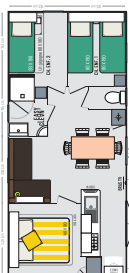

COLOR 4

2 chambres /bedrooms - 4 personnes/persons - 21 m²

- 1 chambre lit double 140 x 190 . 1 chambre avec 2 lits simples 80 x 190.
- Cuisine équipée avec frigo congélateur et lave-vaisselle.
- Séjour. Salle de bain. WC séparés. TV. CLIM.
- Terrasse podium en bois semi-couverte. 2 transats.

ANCIENNETÉ : 1 AN

- 1 bedroom with a double bed 140 x 190.
- 1 bedroom with 2 single beds 80 x 190.
- Kitchen equipped. Fridge with freezer. Dishwasher.
- Living area. Bathroom. Separated Toilet
- Wooden covered terrace. 2 deckchairs. TV . A/C. AGE : 1 YEAR OLD

COLOR 5

2 chambres /bedrooms - 5 personnes/persons - 26 m²

- 1 chambre lit double 160 x 200. 1 chambre avec 2 lits simples 80 x 190 + 1 lit transversal 80x190 (enfant max 10 ans)
- Cuisine équipée ouverte sur la terrasse avec frigo congélateur et lave-vaisselle.
- Séjour. Salle de bain. WC séparés. TV. CLIM.
- Terrasse podium en bois semi-couverte. 2 transats.

ANCIENNETÉ : 1 AN

- 1 bedroom with a double bed 160 x 200. 1 bedroom with 2 single beds 80 x 190 + 1 transverse bunk bed 80 x 190 (child max 10 years)
- Kitchen equipped opening on to the terrace. Fridge with freezer. Dishwasher.
- Living area. Bathroom. Separated Toilet
- Semi-covered wooden terrace . 2 deckchairs. TV. A/C. AGE : 1 YEAR OLD

COLOR 6

3 chambres /bedrooms - 6 personnes/persons - 30 m²

- 1 chambre lit double 160 x 200. 2 chambres avec 2 lits simples 80 x 190
- Cuisine équipée ouverte sur la terrasse avec frigo congélateur et lave-vaisselle.
- Séjour. Salle de bain. WC séparés
- Terrasse podium en bois semi-couverte. 2 transats. TV. CLIM.

ANCIENNETÉ : 1 AN