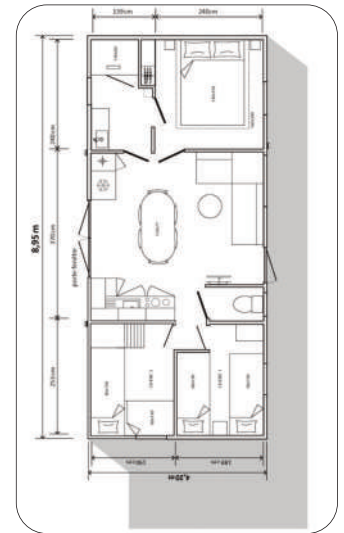

GAMME PRIVILÈGE - PRIVILEGE RANGE

2 unités **APERÇU LAGON** - Pack Hôtelier : Ménage final + linge de lit et serviettes inclus + 2 transats au lagon
2 with **LAGOON OVERVIEW** - Hotel Pack : Final cleaning + bed linen and towels included + 2 deckchairs in the lagoon

3 chambres - 6 personnes - 33 m² - jacuzzi privé

1. 1 chambre avec lit double 160 x 200 cm.
   - 2 chambres avec 2 lits simples 80 x 190
   - Espace salon avec canapé
   - Cuisine américaine avec plaque à gaz (4 feux).
   - Réfrigérateur-congélateur, lave-vaisselle.
   - Salle de bain XL. WC.
   - Salon de jardin et ses 2 transats. TV, CLIM.
   - Terrasse bois couverte.
   - Jacuzzi pour 4 pers. Plancha extérieure
2. 1 bedroom with double bed 160 x 200 cm.
   - 2 bedrooms with 2 single beds 80 x 190
   - Lounge area with sofa
   - Open-plan kitchen with gas hob (4 burners).
   - Fridge-freezer, dishwasher.
   - XL Bathroom with WC.
   - Garden furniture and 2 deckchairs. TV, air conditioning.
   - Covered wooden terrace
   - Jacuzzi for 4 people.s Outdoor plancha