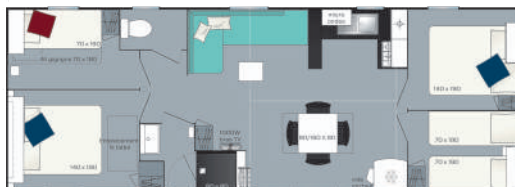

### HÉBERGEMENT 1

1 chambre - 2/4 couchages- 18 m<sup>2</sup>

- 1 chambre lit double 160 x 200 cm.
- Coin repas avec lit d'appoint 130 cm..
- Frigo top
- Salle de bain. WC.
- Clim.

1 bedroom - 2/4 bedding - 18 m<sup>2</sup>

- 1 bedroom with double bed 160 x 200 cm.
- Dining area with convertible sofa 130 cm.
- Mini fridge freezer.
- Bathroom. WC.
- TV. Air conditioning

### HÉBERGEMENT 2

4 chambres - 8 couchages - 42 m<sup>2</sup>

- Chambres 1 : 1 lit double 140 x 190 cm.
- Chambre 2 : 2 lits simples 80 x 190 cm.
- Chambre 3 : 2 lits simples 80 x 190 cm.
- Chambre 4 : 1 lit double 140 x 190 cm.
- Séjour : banquette, table et chaises,
- Cuisine équipée.
- Réfrigérateur, congélateur.
- Salle de bain. WC.
- TV.
- Clim.

### MOBIL-HOME SUNSET

3 chambres/bedrooms - 6 personnes/persons - 33m<sup>2</sup>

- 1 chambre lit double 160 x 200. 2 chambres avec 2 lits simples 80 x 190
- Séjour : table et chaises, canapé
- Cuisine toute équipée avec frigo congélateur, lave vaisselle. Salle de bain.
- WC. TV. CLIM. Terrasse en bois couverte contemporaine. 2 fauteuils de jardin
- Plancha extérieure. **ANCIENNETÉ : 5 ANS**