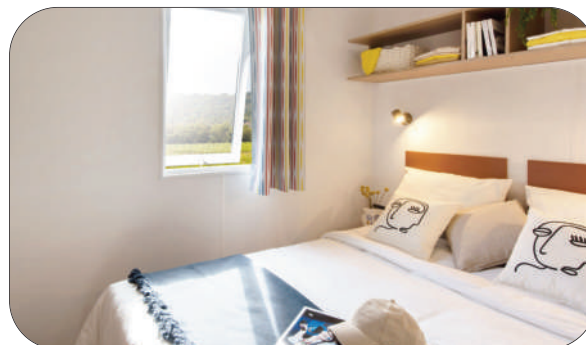

GAMME AZUR - AZUR RANGE

2 chambres/bedrooms - 4 personnes/persons - 29 m²

- Suite parentale avec accès direct à la salle d'eau : 1 lit double 160 x 190 cm. Lit bébé possible dans la chambre parentale /Chambre 2 : 2 lits simples 80 x 190 cm.
- Séjour : sofa, table et chaises
- Cuisine équipée avec réfrigérateur congélateur, lave-vaisselle.
- Salle de bain. WC séparés.TV. Clim.
- Terrasse couverte avec table, chaises et 2 transats. **ANCIENNETÉ : 3 ANS**
- Parental suite with direct access to the bathroom : 1 double bed 160 x 190 cm. Baby cot possible in the parental bedroom / Bedroom 2 : 2 single beds 80 x 190 cm.
- Living room: bench, table and chairs
- Equipped kitchen with fridge Freezer, dishwasher.
- Bathroom. Separate WC. TV. AC.
- Covered terrace with table, chairs and 2 deckchairs. **AGE : 3 YEARS OLD**

3 chambres/bedrooms - 6 personnes/persons - 31m²

- Chambre 1 : 1 lit double 160 x 190 cm / Chambre 2 : 2 lits simples 80 x 190 cm.
- Chambre 3 : 1 lit simple 80 x 190 cm + 1 lit gigogne de 80x180 cm.
- Séjour : sofa, table et chaises / Cuisine équipée avec réfrigérateur congélateur, lave-vaisselle.
- Salle de bain.WC séparés.TV. Clim.
- Terrasse couverte avec table, chaises et 2 transats. **ANCIENNETÉ : 3 ANS**
- Bedroom 1 : 1 double bed 160 x 190 cm / Bedroom 2: 2 single beds 80 x 190 cm.
- Bedroom 3 : 1 single bed 80 x 190 cm + 1 pull-out bed 80x180 cm.
- Living room : bench, table and chairs.
- Equipped kitchen with fridge freezer, dishwasher.
- Bathroom. Separate WC. TV. AC.
- Covered terrace with table, chairs and 2 deckchairs. **AGE : 3 YEARS OLD**

4 chambres/ bedrooms - 8 personnes/persons - 39 m²