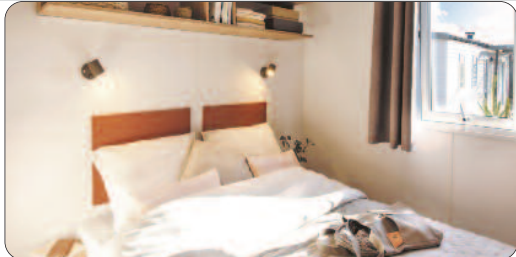

2 chambres / bedrooms - 4 personnes/persons - 29 m²

- Suite parentale avec accès direct à la salle d'eau : 1 lit double 160 x 190 cm. Lit bébé possible dans la chambre parentale /Chambre 2 : 2 lits simples 80 x 190 cm.
- Séjour : sofa, table et chaises
- Cuisine équipée avec réfrigérateur congélateur, lave-vaisselle.
- Salle de bain. WC séparés.TV. Clim. Plancha extérieure.
- Terrasse couverte avec table, chaises et 2 transats. **ANCIENNETÉ : 4 ANS**
- Parental suite with direct access to the bathroom : 1 double bed 160 x 190 cm.
- Baby cot possible in the parental bedroom / Bedroom 2 : 2 single beds 80 x 190 cm.
- Living room: bench, table and chairs.
- Equipped kitchen with fridge Freezer, dishwasher.
- Bathroom. Separate WC. TV. AC.
- Outdoor plancha.
- Covered terrace with table, chairs and 2 deckchairs. **AGE : 4 YEARS OLD**