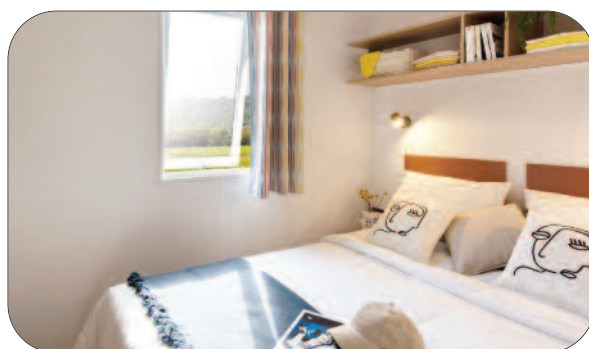

COTTAGE PLAGE 4

2 chambres / bedrooms - 4 personnes/persons - 29 m²

- Suite parentale avec accès direct à la salle d'eau : 1 lit double 160 x 190 cm. Lit bébé possible dans la chambre parentale /Chambre 2 : 2 lits simples 80 x 190 cm.
- Séjour : sofa, table et chaises
- Cuisine équipée avec réfrigérateur congélateur, lave-vaisselle.
- Salle de bain. WC séparés.TV. Clim. Plancha extérieure.
- Terrasse couverte avec table, chaises et 2 transats. **ANCIENNETÉ : 4 ANS**
- Parental suite with direct access to the bathroom : 1 double bed 160 x 190 cm.
- Baby cot possible in the parental bedroom / Bedroom 2 : 2 single beds 80 x 190 cm.
- Living room: bench, table and chairs.
- Equipped kitchen with fridge Freezer, dishwasher.
- Bathroom. Separate WC. TV. AC.
- Outdoor plancha.
- Covered terrace with table, chairs and 2 deckchairs. **AGE : 4 YEARS OLD**

COTTAGE PLAGE 6

3 chambres / bedrooms - 6 personnes/persons - 31m²

- Chambre 1 : 1 lit double 160 x 190 cm / Chambre 2 : 2 lits simples 80 x 190 cm.
- Chambre 3 : 1 lit simple 80 x 190 cm + 1 lit gigogne de 80x180 cm.
- Séjour : sofa, table et chaises / Cuisine équipée avec réfrigérateur congélateur, lave-vaisselle.
- Salle de bain.WC séparés.TV. Clim. Plancha extérieure.
- Terrasse couverte avec table, chaises et 2 transats. **ANCIENNETÉ : 4 ANS**
- Bedroom 1 : 1 double bed 160 x 190 cm / Bedroom 2: 2 single beds 80 x 190 cm.
- Bedroom 3 : 1 single bed 80 x 190 cm + 1 pull-out bed 80x180 cm.
- Living room : bench, table and chairs.
- Equipped kitchen with fridge freezer, dishwasher. Outdoor plancha.
- Bathroom. Separate WC. TV. AC.
- Covered terrace with table, chairs and 2 deckchairs. **AGE : 4 YEARS OLD**

COTTAGE PLAGE 8

4 chambres / bedrooms - 8 personnes/persons - 39 m²