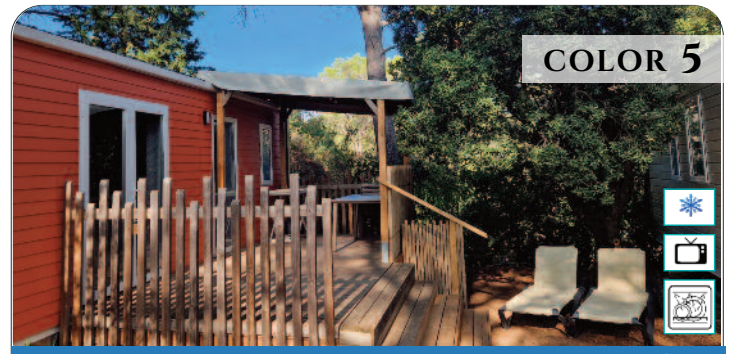

2 chambres /bedrooms - 5 personnes/persons - 26 m²