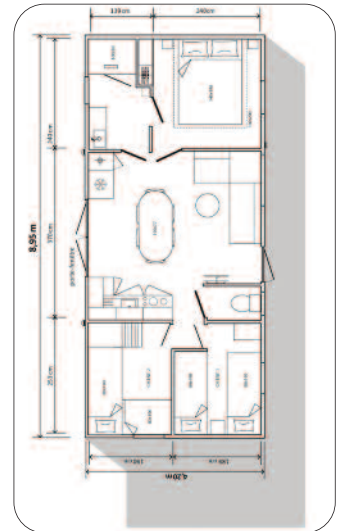

EDEN

3 chambres - 6 personnes - 33 m² - jacuzzi privé

- 1 chambre avec lit double 160 x 200 cm.
 - 2 chambres avec 2 lits simples 80 x 190
 - Espace salon avec canapé
 - Cuisine américaine avec plaque à gaz (4 feux).
 - Réfrigérateur-congélateur, lave-vaisselle.
 - Salle de bain XL. WC.
 - Salon de jardin et ses 2 transats. TV, CLIM.
 - Terrasse bois couverte.
 - Jacuzzi pour 4 pers. Plancha extérieure ANCIENNETÉ : 1 AN
- 1 bedroom with double bed 160 x 200 cm.
 - 2 bedrooms with 2 single beds 80 x 190
 - Lounge area with sofa
 - Open-plan kitchen with gas hob (4 burners).
 - Fridge-freezer, dishwasher.
 - XL Bathroom with WC.
 - Garden furniture and 2 deckchairs. TV, air conditioning.
 - Covered wooden terrace
 - Jacuzzi for 4 people.s Outdoor plancha AGE : 1 YEAR OLD

2 chambres /bedrooms - 4 personnes/persons - 21 m²

- 1 chambre lit double 140 x 190 . 1 chambre avec 2 lits simples 80 x 190.
- Cuisine équipée avec frigo congélateur et lave-vaisselle.
- Séjour. Salle de bain. WC séparés. TV. CLIM.
- Terrasse podium en bois semi-couverte. 2 transats. **ANCIENNETÉ : 2 ANS**
- 1 bedroom with a double bed 140 x 190.
- 1 bedroom with 2 single beds 80 x 190.
- Kitchen equipped. Fridge with freezer. Dishwasher.
- Living area. Bathroom. Separated Toilet
- Wooden covered terrace. 2 deckchairs. TV . A/C. **AGE : 2 YEARS OLD**

- Chambres 1 : 1 lit double 140 x 190 cm.
- Chambre 2 : 2 lits simples 80 x 190 cm.
- Chambre 3 : 2 lits simples 80 x 190 cm.
- Chambre 4 : 1 lit double 140 x 190 cm.
- Séjour : banquette, table et chaises,
- Cuisine équipée.
- Réfrigérateur, congélateur.
- Salle de bain. WC.
- TV.
- Clim.