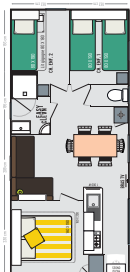

- 1 chambre lit double 140 x 190 . 1 chambre avec 2 lits simples 80 x 190.
- Cuisine équipée avec frigo congélateur et lave-vaisselle.
- Séjour. Salle de bain. WC séparés. TV. CLIM.
- Terrasse podium en bois semi-couverte. 2 transats. **ANCIENNETÉ : 2 ANS**
- 1 bedroom with a double bed 140 x 190.
- 1 bedroom with 2 single beds 80 x 190.
- Kitchen equipped. Fridge with freezer. Dishwasher.
- Living area. Bathroom. Separated Toilet
- Wooden covered terrace. 2 deckchairs. TV . A/C. **AGE : 2 YEARS OLD**

- 1 chambre lit double 160 x 200. 1 chambre avec 2 lits simples 80 x 190 + 1 lit transversal 80x190 (enfant max 10 ans)
- Cuisine équipée ouverte sur la terrasse avec frigo congélateur et lave-vaisselle.
- Séjour. Salle de bain. WC séparés. TV. CLIM.
- Terrasse podium en bois semi-couverte. 2 transats. **ANCIENNETÉ : 2 ANS**
- 1 bedroom with a double bed 160 x 200. 1 bedroom with 2 single beds 80 x 190 + 1 transverse bunk bed 80 x 190 (child max 10 years)
- Kitchen equipped opening on to the terrace. Fridge with freezer. Dishwasher.
- Living area. Bathroom. Separated Toilet
- Semi-covered wooden terrace . 2 deckchairs. TV. A/C. **AGE : 2 YEARS OLD**

- 1 chambre lit double 160 x 200. 2 chambres avec 2 lits simples 80 x 190
- Cuisine équipée ouverte sur la terrasse avec frigo congélateur et lave-vaisselle.
- Séjour. Salle de bain. WC séparés. TV. CLIM.
- Terrasse podium en bois semi-couverte. 2 transats. **ANCIENNETÉ : 2 ANS**
- 1 bedroom with a double bed 160 x 200. 2 bedrooms with 2 single beds 80 x 190
- Kitchen equipped opening on to the terrace. Fridge with freezer. Dishwasher.
- Living area. Bathroom. Separated Toilet TV. A/C.
- Semi-covered wooden terrace. 2 deckchairs. **AGE : 2 YEARS OLD**