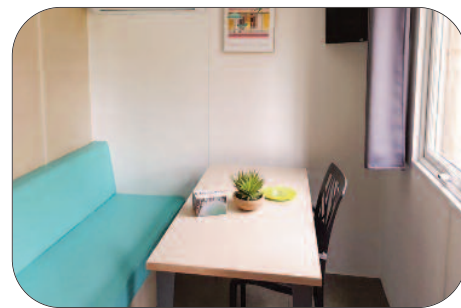

MOBIL-HOME SUNSET

3 chambres/bedrooms - 6 personnes/persons - 33m²

- 1 chambre lit double 160 x 200. 2 chambres avec 2 lits simples 80 x 190
- Séjour : table et chaises, canapé
- Cuisine toute équipée avec frigo congélateur, lave vaisselle. Salle de bain.
- WC. TV. CLIM. Terrasse en bois couverte contemporaine. 2 fauteuils de jardin
- Plancha extérieure. **ANCIENNETÉ : 6 ANS**

- 1 bedroom with a double bed 160 x 200. 2 bedrooms with 2 single beds 80 x 190.
- Living room : table and chairs, sofa.
- Kitchen all equiped, fridge with freezer, dishwasher. Bathroom. Toilet.
- TV. A/C. Wooden covered terrace. 2 garden chairs
- Outdoor plancha. **AGE : 6 YEARS OLD**

MOBIL-HOME TOI & MOI

1 chambre /bedroom - 2 personnes/persons - 18m²

- 1 chambre lit double 160 x 200. Séjour : canapé
- Cuisine toute équipée, frigo congélateur. Salle de bain. WC.
- TV. CLIM. Terrasse en bois couverte contemporaine. 2 fauteuils de jardin
- **ANCIENNETÉ : 6 ANS**

- 1 bedroom with a double bed 160 x 200. Living room : sofa.
- Kitchen all equiped, Fridge with freezer. Bathroom. Toilet.
- TV. A/C. Wooden covered terrace. 2 garden chairs
- **AGE : 6 YEARS OLD**

MOBIL-HOME MIAMI

2 chambres/ bedrooms - 4/5 personnes/persons - 28 m²

- 1 chambre lit double 160 x 200. 1 chambre 2 lits simples 80 x 190.
- Cuisine moderne avec ilot. Frigo congélateur.
- Espace salon cocooning en angle avec convertible 140 x 200.
- Salle de bain spacieuse. WC. TV. CLIM.
- Terrasse podium en bois couverte. 2 fauteuils de jardin.
- **ANCIENNETÉ : DE 6 À 9 ANS**

- 1 bedroom with a double bed 160 x 200. 1 bedroom 2 single beds 80 x 190.
- Modern kitchen with dinning island. Fridge with freezer.
- Spacious bathroom. Toilet. TV. A/C. Wooden covered terrace. 2 garden chairs.
- **AGE : FROM 6 TO 9 YEARS**