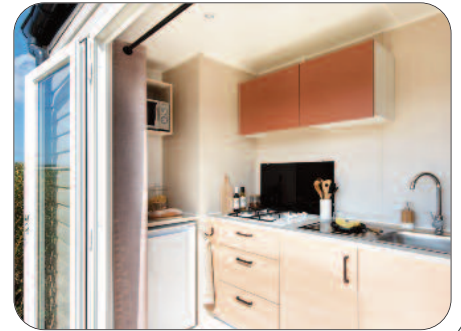

- 1 chambre lit double 160 x 200. 1 chambre avec 2 lits simples 80 x 190 + 1 lit transversal 80x190 (enfant max 10 ans)
- Cuisine équipée ouverte sur la terrasse avec frigo congélateur et lave-vaisselle.
- Séjour. Salle de bain. WC séparés. TV. CLIM.
- Terrasse podium en bois semi-couverte. 2 transats. **ANCIENNETÉ : 2 ANS**
- 1 bedroom with a double bed 160 x 200. 1 bedroom with 2 single beds 80 x 190 + 1 transverse bunk bed 80 x 190 (child max 10 years)
- Kitchen equipped opening on to the terrace. Fridge with freezer. Dishwasher.
- Living area. Bathroom. Separated Toilet
- Semi-covered wooden terrace . 2 deckchairs. TV. A/C. **AGE : 2 YEARS OLD**

3 chambres /bedrooms - 6 personnes/persons - 30 m²

- 1 chambre lit double 160 x 200. 2 chambres avec 2 lits simples 80 x 190
- Cuisine équipée ouverte sur la terrasse avec frigo congélateur et lave-vaisselle.
- Séjour. Salle de bain. WC séparés. TV. CLIM.
- Terrasse podium en bois semi-couverte. 2 transats. **ANCIENNETÉ : 2 ANS**
- 1 bedroom with a double bed 160 x 200. 2 bedrooms with 2 single beds 80 x 190
- Kitchen equipped opening on to the terrace. Fridge with freezer. Dishwasher.
- Living area. Bathroom. Separated Toilet TV. A/C.
- Semi-covered wooden terrace. 2 deckchairs. **AGE : 2 YEARS OLD**