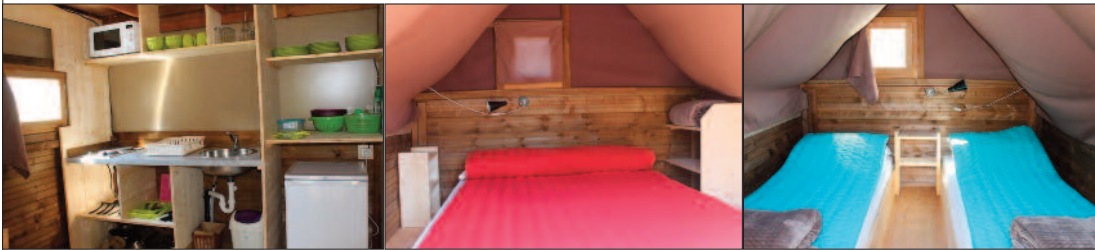

KABANAS MAXI PERCHÉE - MAXI PERCHED KABANAS

POUR 6 PERSONNES - 3 CHAMBRES TENTES PERCHÉES À L'ÉTAGE - 30m² + 10m² DE TERRASSE.

For 6 people - 3 bedroom tents on terrace on roof terrace - 30m² + 10m² terrace.

- 1 chambre : 1 lit double 140 x 190 cm.
- 2 chambres : 2 lits simples 70 x 190 cm.
- Kitchenette avec plaque double de cuisson, kit vaisselle.
- Réfrigérateur table top, micro-ondes, cafetière électrique.
- Salle de bain/douche avec WC.
- Salon de jardin extérieur et 2 chiliennes.
- Ventilateur.
- 1 bedroom : 1 double bed 140 x 190 cm
- 2 bedrooms : 2 single beds 70 x 190 cm
- Kitchenette with double hot plate, 4 stools and a tableware kit.
- Table top fridge, microwave and electric coffee machine.
- Bathroom with toilet.
- Outdoor furniture set and 2 deckchairs.
- Fan.

ANCIENNETÉ : 5 ANS

AGE : 5 YEARS OLD

KABANAS MINI SUR PILOTIS - MINI KABANAS ON STILTS

POUR 4 PERSONNES - 2 CHAMBRES - 21m² + 9m² DE TERRASSE.

For 4 people - 2 bedrooms - 21m² + 9m² terrace.

- 1 Chambre : 1 lit double 140 x 190 cm.
- 1 Chambre : 2 lits simples 80 x 190 cm.
- Kitchenette avec plaque de cuisson, kit vaisselle.
- Réfrigérateur table top, micro-ondes, cafetière électrique.
- Salle de bain avec WC.
- Salon de jardin extérieur et 2 chiliennes.
- Ventilateur.
- 1 Bedroom : 1 double bed 140 x 190 cm
- 1 Bedroom : 2 single beds 80 x 190 cm
- Kitchenette with cooking plate.
- Table top fridge, microwave and electric coffee machine.
- Bathroom with toilet.
- Outdoor furniture set and 2 deckchairs.
- Fan.

ANCIENNETÉ : 5 ANS

AGE : 5 YEARS OLD