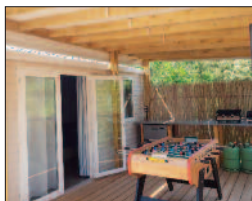

HÉBERGEMENT 1

1 chambre - 2/4 couchages - 18 m²

- 1 chambre lit double 160 x 200 cm.
- Coin repas avec lit d'appoint 130 cm.
- Frigo top
- Salle de bain. WC.
- Clim.

1 bedroom - 2/4 bedding - 18 m²

- 1 bedroom with double bed 160 x 200 cm.
- Dining area with convertible sofa 130 cm.
- Mini fridge freezer.
- Bathroom. WC.
- TV. Air conditioning